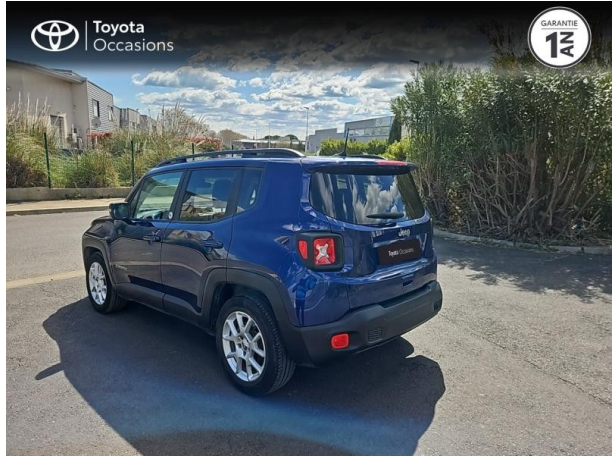

JEEP RENEGADE 1.3 GSE T4 150CH QUIKSILVER EDITION BVR6 D'OCCASION

Occasion **JEEP Renegade**

1.3 GSE T4 150ch Quiksilver Edition BVR6

Toyota Montpellier

04 12 04 15 42

Prix :

17 490 €

Un crédit vous engage et doit être remboursé. Vérifiez vos capacités de remboursement avant de vous engager.

Caractéristiques du véhicule

- Kilométrage : 47 034 km
- Puissance réelle : 150 ch
- Énergie : Essence
- Boîte de vitesse : Automatique
- Carrosserie : Tout Terrain
- Nombre de portes : 5 portes
- Année : 2020
- Puissance fiscale : 8 CV
- Couleur : Jet Set Blue
- Garantie : Label Toyota Occasions 12 mois IC 12 mois