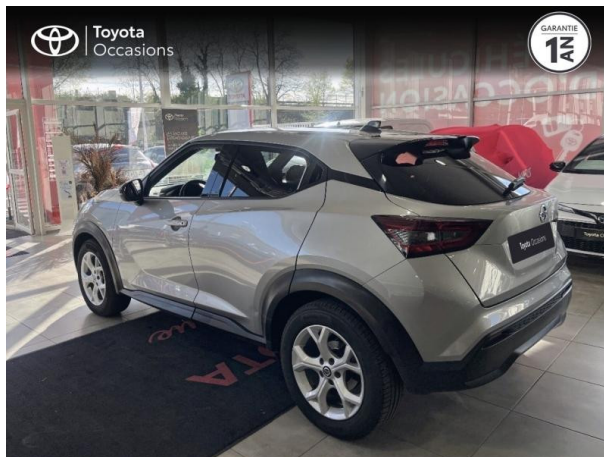

NISSAN JUKE 1.0 DIG-T 114CH N-CONNECTA DCT 2021 D'OCCASION

Occasion NISSAN Juke

1.0 DIG-T 114ch N-Connecta DCT 2021

Toyota Montpellier

04 12 04 15 42

Prix :

15 390 €

Un crédit vous engage et doit être remboursé. Vérifiez vos capacités de remboursement avant de vous engager.

Caractéristiques du véhicule

Kilométrage : 69 296 km

Puissance réelle : 114 ch

Énergie : Essence

Boîte de vitesse : Automatique

Carrosserie : Tout Terrain

Nombre de portes : 5 portes

Année : 2022