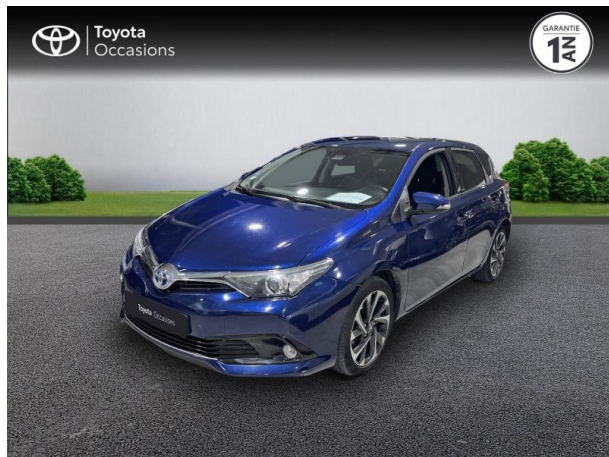

TOYOTA AURIS HSD 136H DESIGN D'OCCASION

Occasion **TOYOTA Auris**

HSD 136h Design

Toyota Montpellier

04 12 04 15 42

Prix :

12 980 €

Un crédit vous engage et doit être remboursé. Vérifiez vos capacités de remboursement avant de vous engager.

Caractéristiques du véhicule

- Kilométrage : 163 765 km
- Puissance réelle : 98 ch
- Énergie : Hybride
- Boîte de vitesse : Automatique
- Carrosserie : Berline
- Nombre de portes : 5 portes
- Année : 2015
- Puissance fiscale : 5 CV
- Couleur : Bleu Saphir
- Garantie : Label Toyota Occasions 12 mois TFR 12 mois