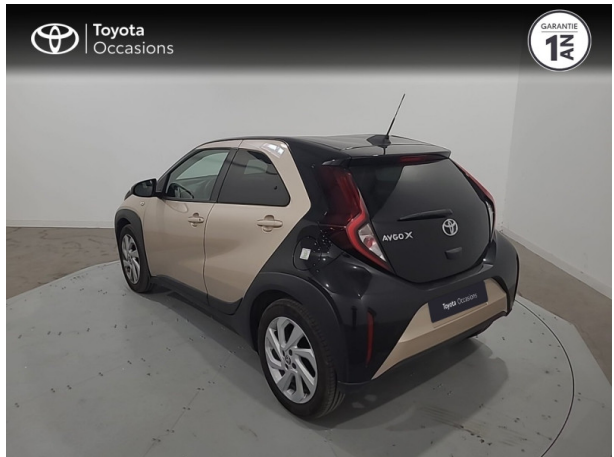

TOYOTA AYGO X 1.0 VVT-I 72CH DESIGN D'OCCASION

Occasion TOYOTA Aygo X

1.0 VVT-i 72ch Design

Toyota Montpellier

04 67 67 22 22

Prix :

14 890 €

Un crédit vous engage et doit être remboursé. Vérifiez vos capacités de remboursement avant de vous engager.

Caractéristiques du véhicule

- Kilométrage : 18 332 km
- Puissance réelle : 72 ch
- Énergie : Essence
- Boîte de vitesse : Manuelle
- Carrosserie : Berline
- Nombre de portes : 5 portes
- Année : 2022
- Puissance fiscale : 4 CV
- Couleur : Bi-Ton Beige Gingembre métal/Toit noir
- Garantie : Label Toyota Occasions 36 mois TFR 36 mois