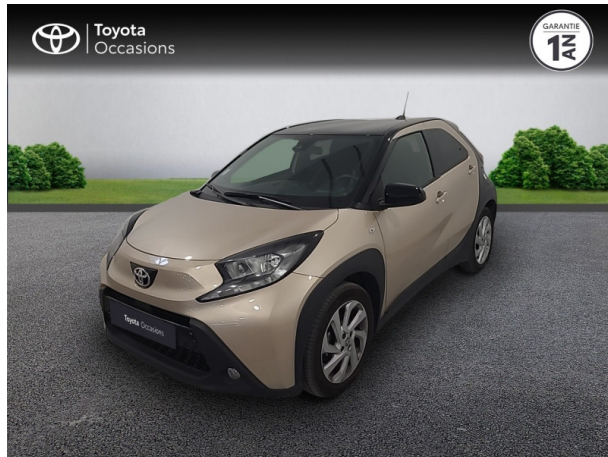

TOYOTA AYGO X 1.0 VVT-I 72CH DESIGN D'OCCASION

Occasion TOYOTA Aygo X

1.0 VVT-i 72ch Design

Toyota Montpellier

04 67 67 22 22

Prix :

14 890 €

Un crédit vous engage et doit être remboursé. Vérifiez vos capacités de remboursement avant de vous engager.

Caractéristiques du véhicule

- Kilométrage : 18 332 km
- Puissance réelle : 72 ch
- Énergie : Essence
- Boîte de vitesse : Manuelle
- Carrosserie : Berline
- Nombre de portes : 5 portes
- Année : 2022
- Puissance fiscale : 4 CV
- Couleur : Bi-Ton Beige Gingembre métal/Toit noir
- Garantie : Label Toyota Occasions 36 mois TFR 36 mois