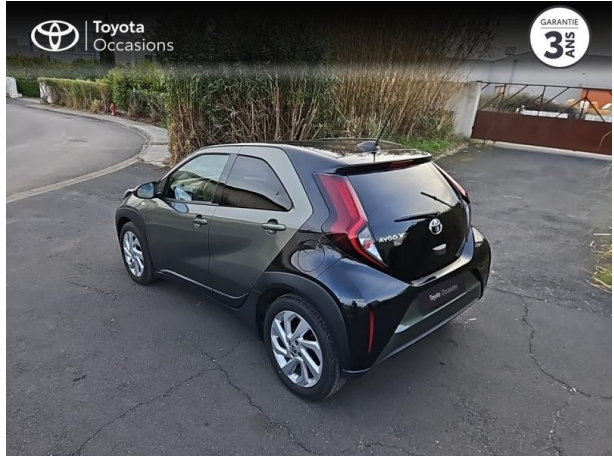

TOYOTA AYGO X 1.0 VVT-I 72CH DESIGN D'OCCASION

Occasion

TOYOTA Aygo X

1.0 VVT-i 72ch Design

Toyota Montpellier

04 12 04 15 42

Prix :

13 980 €

Un crédit vous engage et doit être remboursé. Vérifiez vos capacités de remboursement avant de vous engager.

Caractéristiques du véhicule

- Kilométrage : 42 736 km
- Puissance réelle : 72 ch
- Énergie : Essence
- Boîte de vitesse : Manuelle
- Carrosserie : Berline
- Nombre de portes : 5 portes
- Année : 2022
- Puissance fiscale : 4 CV
- Couleur : Bi-Ton Vert Cardamome métal/Toit noir
- Garantie : Label Toyota Occasions 36 mois TFR 36 mois