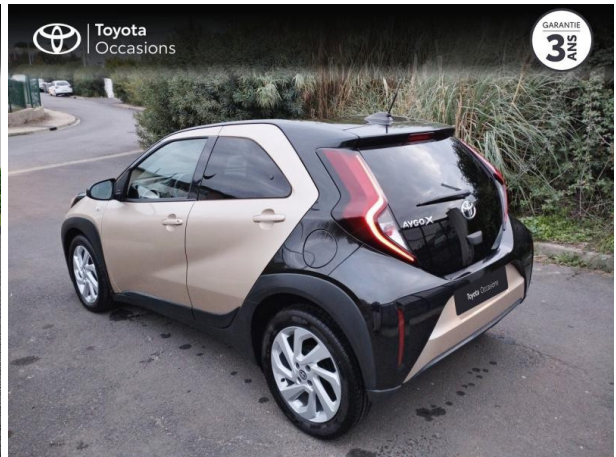

TOYOTA AYGO X 1.0 VVT-I 72CH DESIGN S- CVT D'OCCASION

Occasion **TOYOTA Aygo X**

1.0 VVT-i 72ch Design S-CVT

Toyota Montpellier

04 67 67 22 22

Prix :

15 990 €

Un crédit vous engage et doit être remboursé. Vérifiez vos capacités de remboursement avant de vous engager.

Caractéristiques du véhicule

- Kilométrage : 7 991 km
- Puissance réelle : 72 ch
- Énergie : Essence
- Boîte de vitesse : Automatique
- Carrosserie : Berline
- Nombre de portes : 5 portes
- Année : 2022
- Puissance fiscale : 4 CV
- Couleur : Bi-Ton Beige Gingembre métal/Toit noir
- Garantie : Label Toyota Occasions 36 mois TFR 36 mois