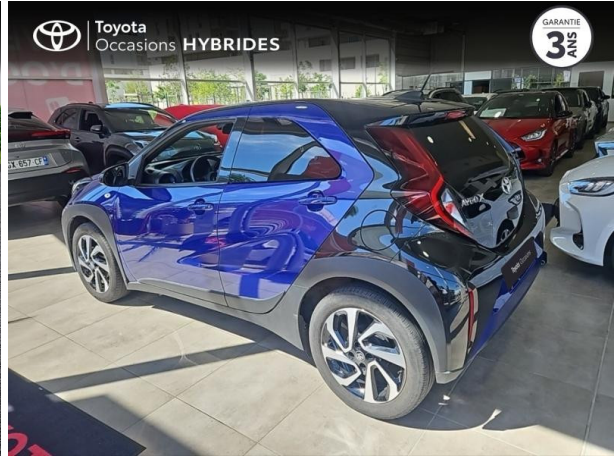

TOYOTA AYGO X 1.0 VVT-I 72CH DESIGN S- CVT MY23 D'OCCASION

Occasion **TOYOTA Aygo X**

1.0 VVT-i 72ch Design S-CVT MY23

Toyota Montpellier

04 12 04 15 42

Prix :

15 790 €

Un crédit vous engage et doit être remboursé. Vérifiez vos capacités de remboursement avant de vous engager.

Caractéristiques du véhicule

Kilométrage : 30 929 km

Nombre de portes : 5 portes

Puissance réelle : 72 ch

Année : 2023

Énergie : Essence

Puissance fiscale : 4 CV

Boîte de vitesse : Automatique