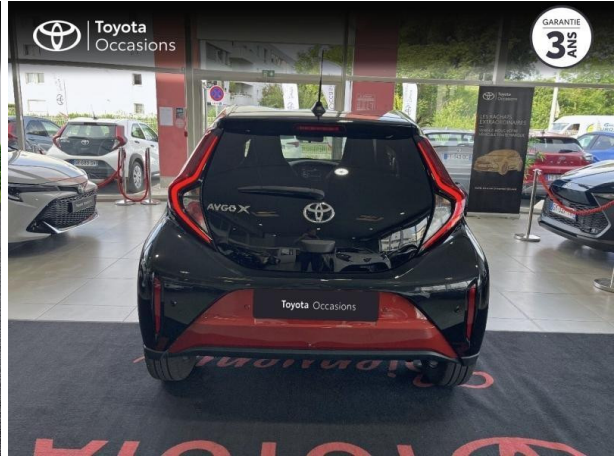

TOYOTA AYGO X 1.0 VVT-I 72CH DESIGN S- CVT MY23 D'OCCASION

Occasion **TOYOTA Aygo X**

1.0 VVT-i 72ch Design S-CVT MY23

Toyota Montpellier

04 12 04 15 42

Prix :

16 690 €

Un crédit vous engage et doit être remboursé. Vérifiez vos capacités de remboursement avant de vous engager.