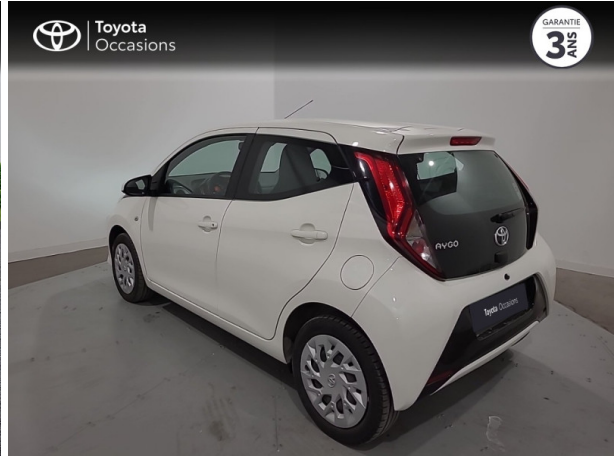

TOYOTA AYGO 1.0 VVT-I 72CH X-PLAY 5P MY20 D'OCCASION

Occasion **TOYOTA Aygo**

1.0 VVT-i 72ch x-play 5p MY20

Toyota Montpellier

04 67 67 22 22

Prix :

10 480 €

Un crédit vous engage et doit être remboursé. Vérifiez vos capacités de remboursement avant de vous engager.

Caractéristiques du véhicule

- Kilométrage : 39 176 km
- Puissance réelle : 72 ch
- Énergie : Essence
- Boîte de vitesse : Manuelle
- Carrosserie : Berline
- Nombre de portes : 5 portes
- Année : 2021
- Puissance fiscale : 4 CV
- Couleur : Blanc Pur
- Garantie : Label Toyota Occasions 36 mois TFR 36 mois

Options

- Blanc Pur

Équipements de série

4 Haut parleurs, ABS, Aide au démarrage en côte, Airbag conducteur, Airbag passager, Airbags latéraux avant, Airbags rideaux AV et AR, Banquette 50/50, Banquette AR rabattable, Becquet arrière, Caméra de recul, Clim manuelle, Commandes du système audio au volant, Compte tours, Contrôle de Traction, Détecteur de sous-gonflage, EBD, Ecran multifonction couleur, Ecran tactile, Enjoliveurs, ESP, Feux de jour à LED, Filtre à Pollen, Fixations Isofix aux places arrières, Fonction MP3, Kit mains-libres Bluetooth, Limiteur de vitesse, Ordinateur de bord, Phares halogènes, Poignées ton carrosserie, Porte-gobelets arrière, Porte-gobelets avant, Prise auxiliaire de connexion audio, Prise USB, Radio numérique DAB, Rétroviseurs dégivrants, Rétroviseurs électriques, Siège conducteur réglable en hauteur, Témoin de bouclage des ceintures AV, Tissu gris foncé+renforts blancs et gris, Verrouillage centralisé à distance, Verrouillage centralisé des portes, Vitres avant électriques, Volant cuir, Volant multifonction, Volant réglable en hauteur