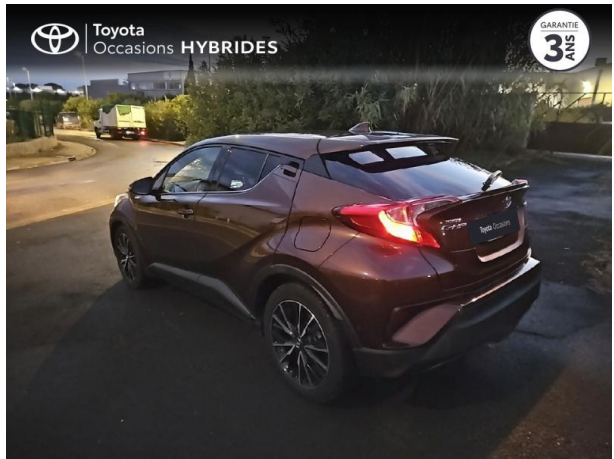

TOYOTA C-HR 122H DISTINCTIVE 2WD E-CVT RC18 D'OCCASION

Occasion TOYOTA C-HR

122h Distinctive 2WD E-CVT RC18

Toyota Montpellier

04 67 67 22 22

Prix :

15 990 €

Un crédit vous engage et doit être remboursé. Vérifiez vos capacités de remboursement avant de vous engager.

Caractéristiques du véhicule

- Kilométrage : 93 602 km
- Puissance réelle : 98 ch
- Énergie : Hybride
- Boîte de vitesse : Automatique
- Carrosserie : Tout Terrain
- Nombre de portes : 5 portes
- Année : 2017
- Puissance fiscale : 4 CV
- Couleur : Bronze Alezan
- Garantie : Label Toyota Occasions 36 mois TFR 36 mois