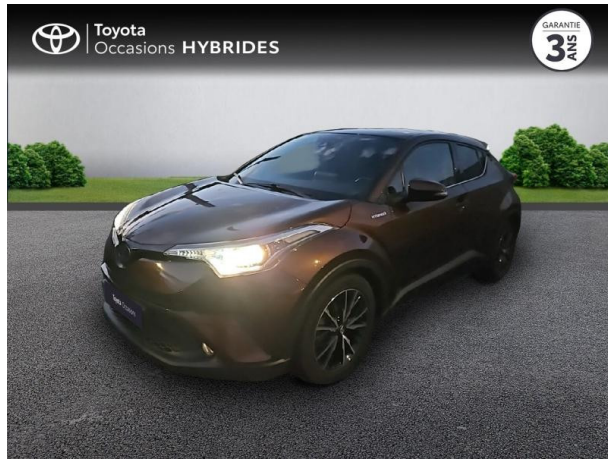

TOYOTA C-HR 122H DISTINCTIVE 2WD E-CVT RC18 D'OCCASION

Occasion TOYOTA C-HR

122h Distinctive 2WD E-CVT RC18

Toyota Montpellier

04 67 67 22 22

Prix :

15 990 €

Un crédit vous engage et doit être remboursé. Vérifiez vos capacités de remboursement avant de vous engager.

Caractéristiques du véhicule

- Kilométrage : 93 602 km
- Puissance réelle : 98 ch
- Énergie : Hybride
- Boîte de vitesse : Automatique
- Carrosserie : Tout Terrain
- Nombre de portes : 5 portes
- Année : 2017
- Puissance fiscale : 4 CV
- Couleur : Bronze Alezan
- Garantie : Label Toyota Occasions 36 mois TFR 36 mois