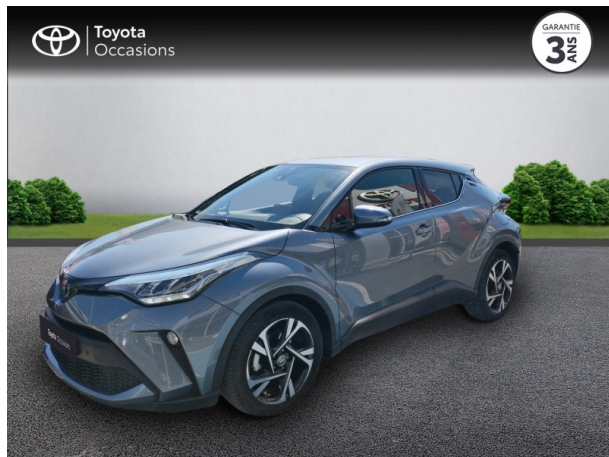

# TOYOTA C-HR 122H EDITION 2WD E-CVT MY22 D'OCCASION

**Occasion** TOYOTA C-HR

122h Edition 2WD E-CVT MY22

Toyota Montpellier

04 67 67 22 22

Prix :

25 780 €

Un crédit vous engage et doit être remboursé. Vérifiez vos capacités de remboursement avant de vous engager.

# Caractéristiques du véhicule

- Kilométrage : 20 306 km
- Puissance réelle : 98 ch
- Énergie : Hybride
- Boîte de vitesse : Automatique
- Carrosserie : Tout Terrain
- Nombre de portes : 5 portes
- Année : 2022
- Puissance fiscale : 5 CV
- Couleur : Gris Célestine
- Garantie : Label Toyota Occasions 36 mois TFR 36 mois