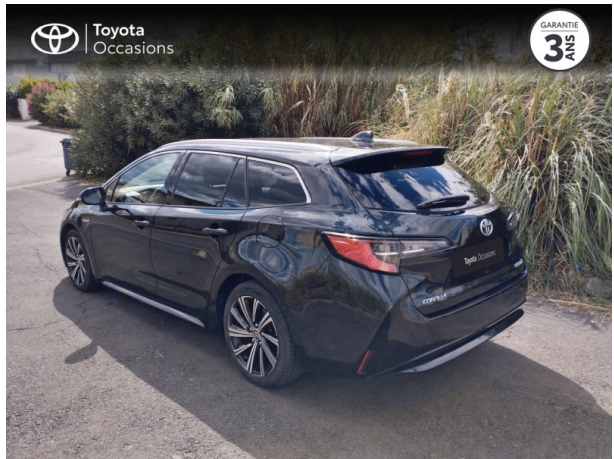

TOYOTA COROLLA TOURING SPT 122H DESIGN MY21 D'OCCASION

Occasion TOYOTA Corolla Touring Spt

122h Design MY21

Toyota Montpellier

04 67 67 22 22

Prix :

23 390 €

Un crédit vous engage et doit être remboursé. Vérifiez vos capacités de remboursement avant de vous engager.

Caractéristiques du véhicule

- Kilométrage : 79 082 km
- Puissance réelle : 98 ch
- Énergie : Hybride
- Boîte de vitesse : Automatique
- Carrosserie : Break
- Nombre de portes : 5 portes
- Année : 2021
- Puissance fiscale : 5 CV
- Couleur : Noir métallisé
- Garantie : Label Toyota Occasions 36 mois TFR 36 mois