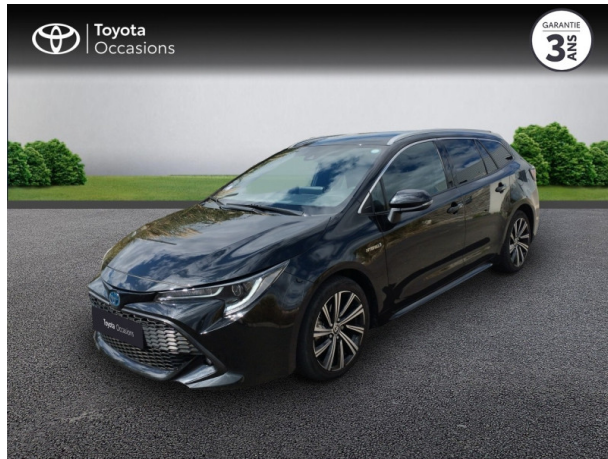

TOYOTA COROLLA TOURING SPT 122H DESIGN MY21 D'OCCASION

Occasion TOYOTA Corolla Touring Spt

122h Design MY21

Toyota Montpellier

04 67 67 22 22

Prix :

23 390 €

Un crédit vous engage et doit être remboursé. Vérifiez vos capacités de remboursement avant de vous engager.

Caractéristiques du véhicule

- Kilométrage : 79 082 km
- Puissance réelle : 98 ch
- Énergie : Hybride
- Boîte de vitesse : Automatique
- Carrosserie : Break
- Nombre de portes : 5 portes
- Année : 2021
- Puissance fiscale : 5 CV
- Couleur : Noir métallisé
- Garantie : Label Toyota Occasions 36 mois TFR 36 mois