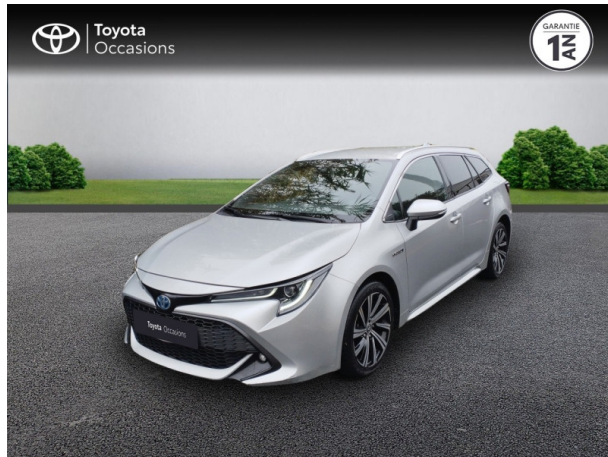

TOYOTA COROLLA TOURING SPT 122H DESIGN MY21 D'OCCASION

Occasion TOYOTA Corolla Touring Spt

122h Design MY21

Toyota Montpellier

04 67 67 22 22

Prix :

24 890 €

Un crédit vous engage et doit être remboursé. Vérifiez vos capacités de remboursement avant de vous engager.

Caractéristiques du véhicule

- Kilométrage : 60 370 km
- Puissance réelle : 98 ch
- Énergie : Hybride
- Boîte de vitesse : Automatique
- Carrosserie : Break
- Nombre de portes : 5 portes
- Année : 2021
- Puissance fiscale : 5 CV
- Couleur : Gris Aluminium métallisé
- Garantie : Label Toyota Occasions 36 mois TFR 36 mois