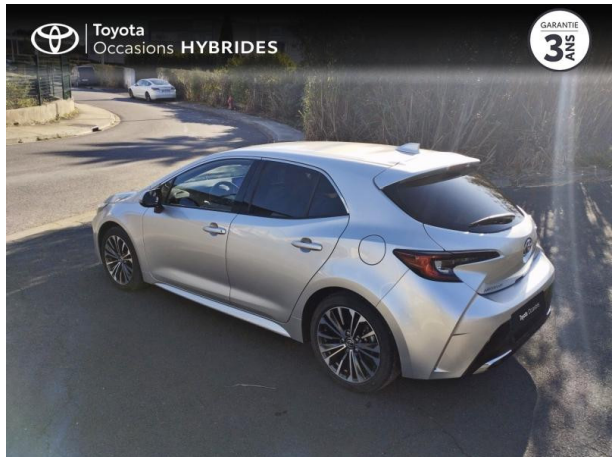

TOYOTA COROLLA 1.8 140CH DESIGN MY23 D'OCCASION

Occasion TOYOTA Corolla

1.8 140ch Design MY23

Toyota Montpellier

04 12 04 15 42

Prix :

24 780 €

Un crédit vous engage et doit être remboursé. Vérifiez vos capacités de remboursement avant de vous engager.

Caractéristiques du véhicule

- Kilométrage : 26 988 km
- Puissance réelle : 98 ch
- Énergie : Hybride
- Boîte de vitesse : Automatique
- Carrosserie : Berline
- Nombre de portes : 5 portes
- Année : 2023
- Puissance fiscale : 5 CV
- Couleur : Gris Minéral métallisé
- Garantie : Label Toyota Occasions 36 mois TFR 36 mois