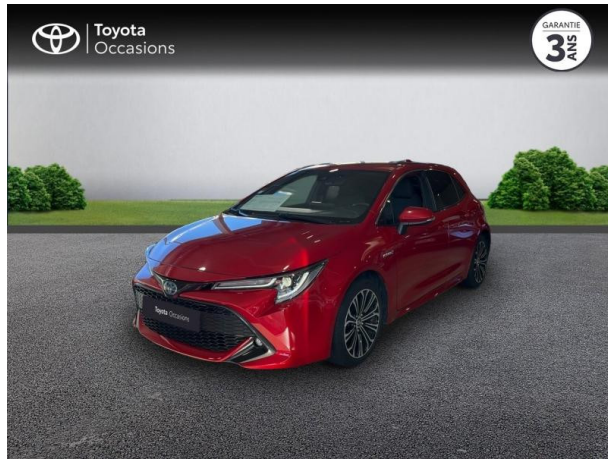

TOYOTA COROLLA 184H DESIGN MY20 D'OCCASION

Occasion **TOYOTA Corolla**

184h Design MY20

Toyota Montpellier

04 67 67 22 22

Prix :

20 990 €

Un crédit vous engage et doit être remboursé. Vérifiez vos capacités de remboursement avant de vous engager.

Caractéristiques du véhicule

- Kilométrage : 65 469 km
- Puissance réelle : 153 ch
- Énergie : Hybride
- Boîte de vitesse : Automatique
- Carrosserie : Berline
- Nombre de portes : 5 portes
- Année : 2020
- Puissance fiscale : 7 CV
- Couleur : Rouge Intense métallisé
- Garantie : Label Toyota Occasions 36 mois TFR 36 mois