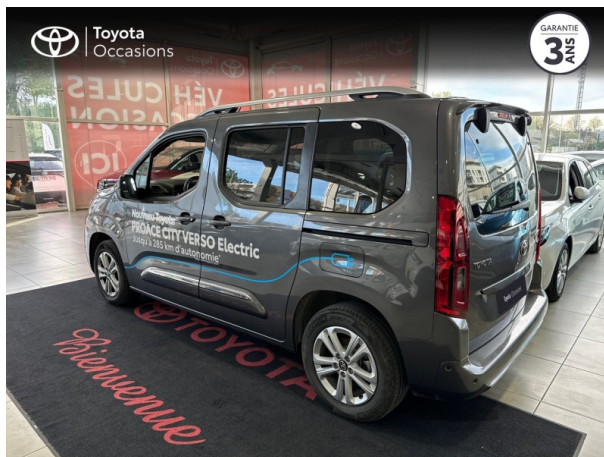

TOYOTA PROACE CITY VERSO MEDIUM ELECTRIC 50KWH EXECUTIVE D'OCCASION

Occasion

TOYOTA PROACE CITY Verso

Medium Electric 50kWh Executive

Toyota Montpellier

04 67 67 22 22

Prix :

27 890 €

Un crédit vous engage et doit être remboursé. Vérifiez vos capacités de remboursement avant de vous engager.

Caractéristiques du véhicule

- Kilométrage : 10 000 km
- Puissance réelle : 136 ch
- Énergie : Electrique
- Boîte de vitesse : Automatique
- Carrosserie : Monospace
- Nombre de portes : 5 portes
- Année : 2022
- Puissance fiscale : 7 CV
- Couleur : Gris Platinium métallisé
- Garantie : Label Toyota Occasions 36 mois TFR 36 mois