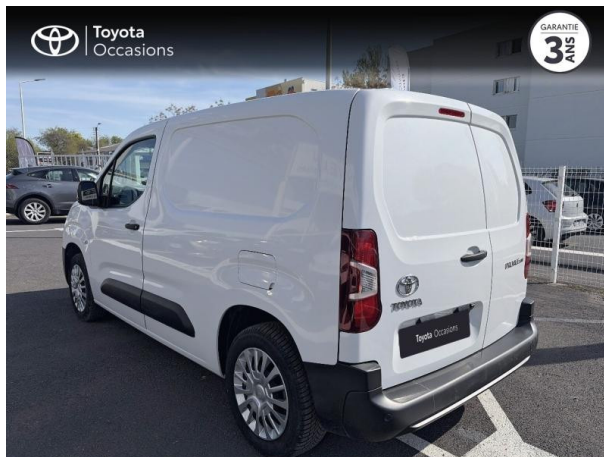

# TOYOTA PROACE CITY VUL MEDIUM 130 D-4D BUSINESS BVA RC23 D'OCCASION

Occasion

## TOYOTA PROACE CITY

Medium 130 D-4D Business BVA RC23

Toyota Montpellier

04 12 04 15 42

Prix :

16 390 €

Un crédit vous engage et doit être remboursé. Vérifiez vos capacités de remboursement avant de vous engager.

# Caractéristiques du véhicule

Kilométrage : 116 760 km

Nombre de portes : 4 portes

Puissance réelle : 131 ch

Année : 2023

Énergie : Diesel

Puissance fiscale : 5 CV

Boîte de vitesse : Automatique

Couleur : Blanc Banquise

Carrosserie : Fourgonnette VUL

Garantie : Label Toyota Occasions 36 mois TFR 36 mois