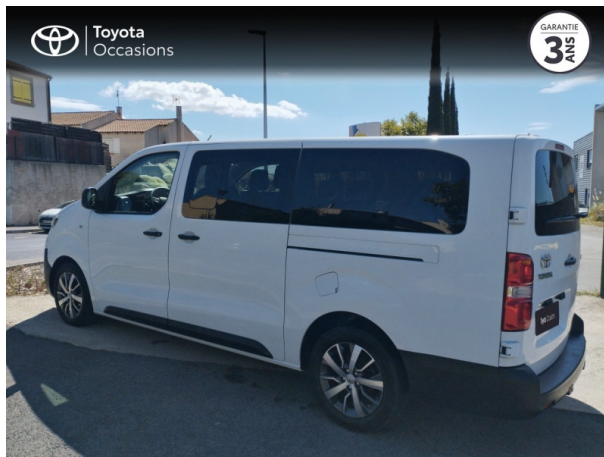

TOYOTA PROACE VERSO LONG 1.5 120 D-4D DYNAMIC MY20 D'OCCASION

Occasion TOYOTA ProAce Verso

Long 1.5 120 D-4D Dynamic MY20

Toyota Montpellier

04 67 67 22 22

Prix :

27 990 €

Un crédit vous engage et doit être remboursé. Vérifiez vos capacités de remboursement avant de vous engager.

Caractéristiques du véhicule

- Kilométrage : 68 400 km
- Puissance réelle : 120 ch
- Énergie : Diesel
- Boîte de vitesse : Manuelle
- Carrosserie : Minibus
- Nombre de portes : 5 portes
- Année : 2020
- Puissance fiscale : 6 CV
- Couleur : Blanc Banquise opaque
- Garantie : Label Toyota Occasions 36 mois TFR 36 mois