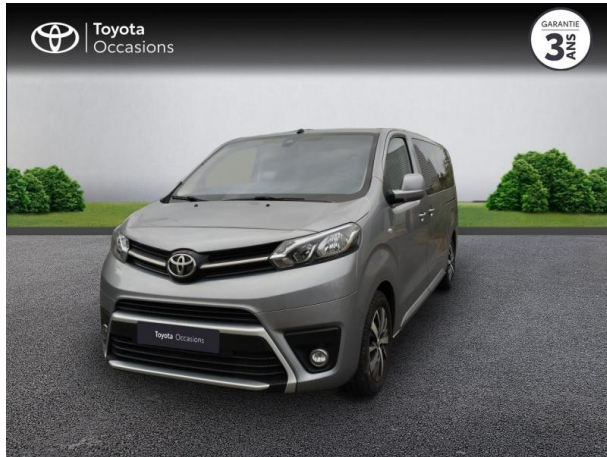

TOYOTA PROACE VERSO LONG 2.0 140 D-4D DYNAMIC CONNECT MC22 D'OCCASION

Occasion

TOYOTA ProAce Verso

Long 2.0 140 D-4D Dynamic Connect MC22

Toyota Montpellier

04 12 04 15 42

Prix :

36 280 €

Un crédit vous engage et doit être remboursé. Vérifiez vos capacités de remboursement avant de vous engager.

Caractéristiques du véhicule

- Kilométrage : 15 563 km
- Puissance réelle : 140 ch
- Énergie : Diesel
- Boîte de vitesse : Manuelle
- Carrosserie : Minibus
- Nombre de portes : 5 portes
- Année : 2023
- Puissance fiscale : 8 CV
- Couleur : Gris Acier métallisé
- Garantie : Label Toyota Occasions 36 mois TFR 36 mois