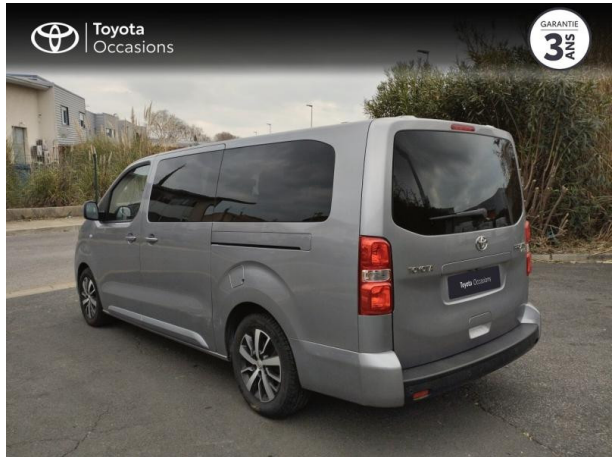

TOYOTA PROACE VERSO LONG 2.0 140 D-4D DYNAMIC CONNECT MC22 D'OCCASION

Occasion

TOYOTA ProAce Verso

Long 2.0 140 D-4D Dynamic Connect MC22

Toyota Montpellier

04 12 04 15 42

Prix :

36 280 €

Un crédit vous engage et doit être remboursé. Vérifiez vos capacités de remboursement avant de vous engager.

Caractéristiques du véhicule

- Kilométrage : 15 563 km
- Puissance réelle : 140 ch
- Énergie : Diesel
- Boîte de vitesse : Manuelle
- Carrosserie : Minibus
- Nombre de portes : 5 portes
- Année : 2023
- Puissance fiscale : 8 CV
- Couleur : Gris Acier métallisé
- Garantie : Label Toyota Occasions 36 mois TFR 36 mois