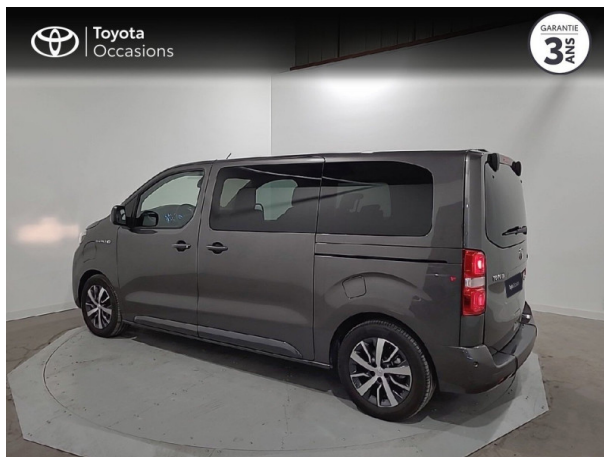

TOYOTA PROACE VERSO MEDIUM ELECTRIC 75KWH EXECUTIVE D'OCCASION

Occasion

TOYOTA ProAce Verso

Medium Electric 75kWh Executive

Toyota Montpellier

04 67 67 22 22

Prix :

49 990 €

Un crédit vous engage et doit être remboursé. Vérifiez vos capacités de remboursement avant de vous engager.

Caractéristiques du véhicule

- Kilométrage : 1 862 km
- Puissance réelle : 0 ch
- Énergie : Electrique
- Boîte de vitesse : Automatique
- Carrosserie : Minibus
- Nombre de portes : 5 portes
- Année : 2021
- Puissance fiscale : 4 CV
- Couleur : Gris Platinium métallisé
- Garantie : Label Toyota Occasions 36 mois TFR 36 mois