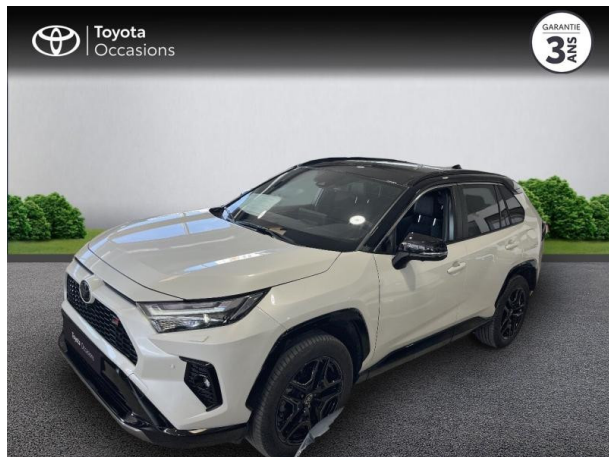

TOYOTA RAV4 2.5 HYBRIDE 222CH GR SPORT AWD-I MY24 D'OCCASION

Occasion **TOYOTA RAV4**

2.5 Hybride 222ch GR Sport AWD-i MY24

Toyota Montpellier

04 12 04 15 42

Prix :

45 990 €

Un crédit vous engage et doit être remboursé. Vérifiez vos capacités de remboursement avant de vous engager.

Caractéristiques du véhicule

- Kilométrage : 32 509 km
- Puissance réelle : 178 ch
- Énergie : Hybride
- Boîte de vitesse : Automatique
- Carrosserie : Tout Terrain
- Nombre de portes : 5 portes
- Année : 2024
- Puissance fiscale : 9 CV
- Couleur : Blanc Lunaire Nacré/Toit Noir Attitude
- Garantie : Label Toyota Occasions 36 mois TFR 36 mois