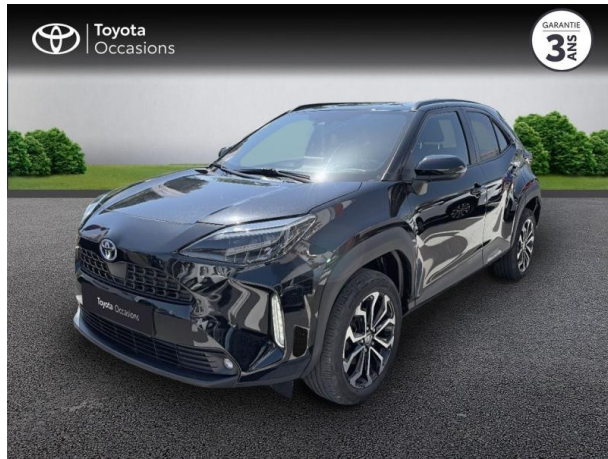

# TOYOTA YARIS CROSS 116H DESIGN AWD-I MY22 D'OCCASION

**Occasion** TOYOTA Yaris Cross

116h Design AWD-i MY22

---

Toyota Montpellier

04 12 04 15 42

---

Prix :

# Caractéristiques du véhicule

Kilométrage : 66 705 km

Nombre de portes : 5 portes

Puissance réelle : 92 ch

Année : 2023

Énergie : Hybride

Puissance fiscale : 5 CV

Boîte de vitesse : Automatique

Couleur : Noir Intense Métallisé

Carrosserie : Tout Terrain

Garantie : Label Toyota Occasions 36 mois TFR 36 mois