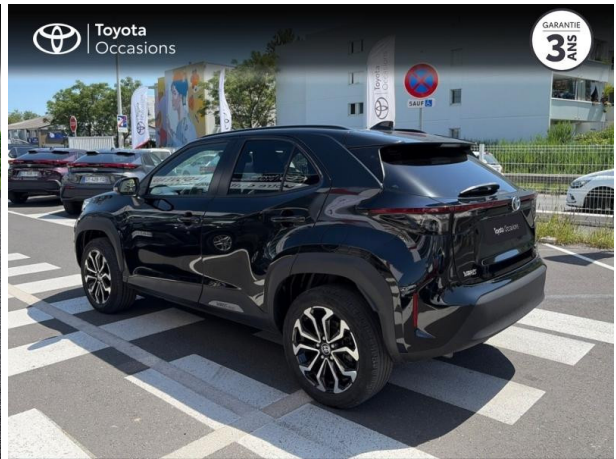

# TOYOTA YARIS CROSS 116H DESIGN AWD-I MY22 D'OCCASION

**Occasion** TOYOTA Yaris Cross

116h Design AWD-i MY22

---

Toyota Montpellier

04 12 04 15 42

---

Prix :

# Caractéristiques du véhicule

Kilométrage : 66 705 km

Nombre de portes : 5 portes

Puissance réelle : 92 ch

Année : 2023

Énergie : Hybride

Puissance fiscale : 5 CV

Boîte de vitesse : Automatique

Couleur : Noir Intense Métallisé

Carrosserie : Tout Terrain

Garantie : Label Toyota Occasions 36 mois TFR 36 mois