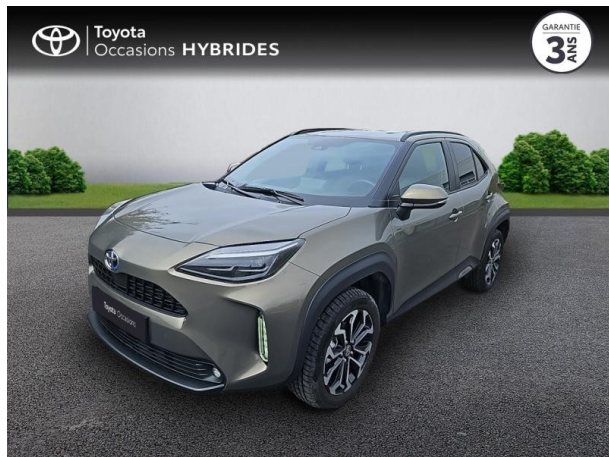

TOYOTA YARIS CROSS 116H DESIGN MC24 D'OCCASION

Occasion TOYOTA Yaris Cross

116h Design MC24

Toyota Montpellier

04 12 04 15 42

Prix :

24 990 €

Un crédit vous engage et doit être remboursé. Vérifiez vos capacités de remboursement avant de vous engager.

Caractéristiques du véhicule

- Kilométrage : 23 001 km
- Puissance réelle : 92 ch
- Énergie : Hybride
- Boîte de vitesse : Automatique
- Carrosserie : Tout Terrain
- Nombre de portes : 5 portes
- Année : 2024
- Puissance fiscale : 5 CV
- Couleur : Bronze Impérial (M)
- Garantie : Label Toyota Occasions 36 mois TFR 36 mois