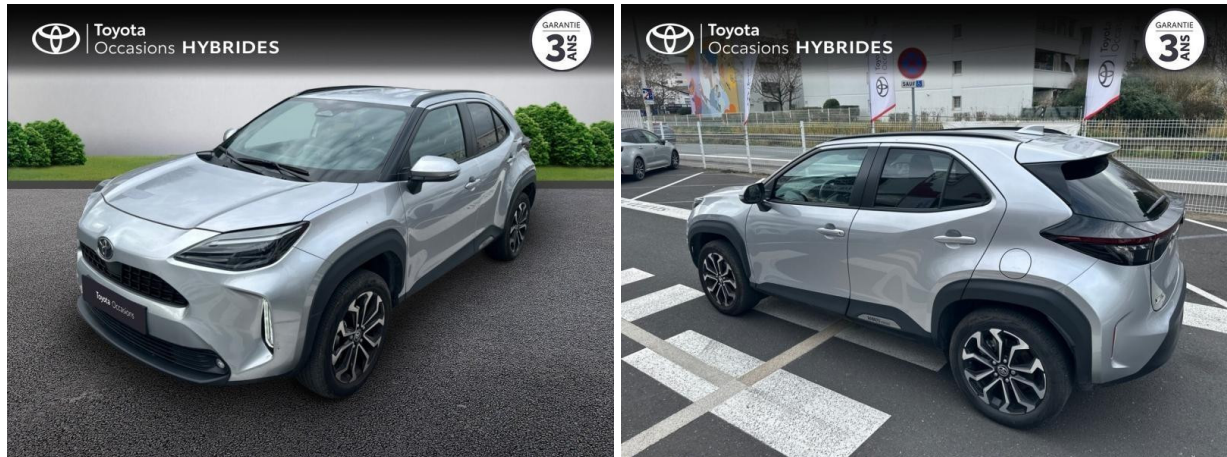

TOYOTA YARIS CROSS 116H DESIGN PACK CARGO D'OCCASION

Occasion **TOYOTA Yaris Cross**

116h Design Pack Cargo

Toyota Montpellier

04 12 04 15 42

Prix :

23 990 €

Un crédit vous engage et doit être remboursé. Vérifiez vos capacités de remboursement avant de vous engager.

Caractéristiques du véhicule

Kilométrage : 34 878 km

Nombre de portes : 5 portes

Puissance réelle : 92 ch

Année : 2024

Énergie : Hybride

Puissance fiscale : 5 CV

Boîte de vitesse : Automatique