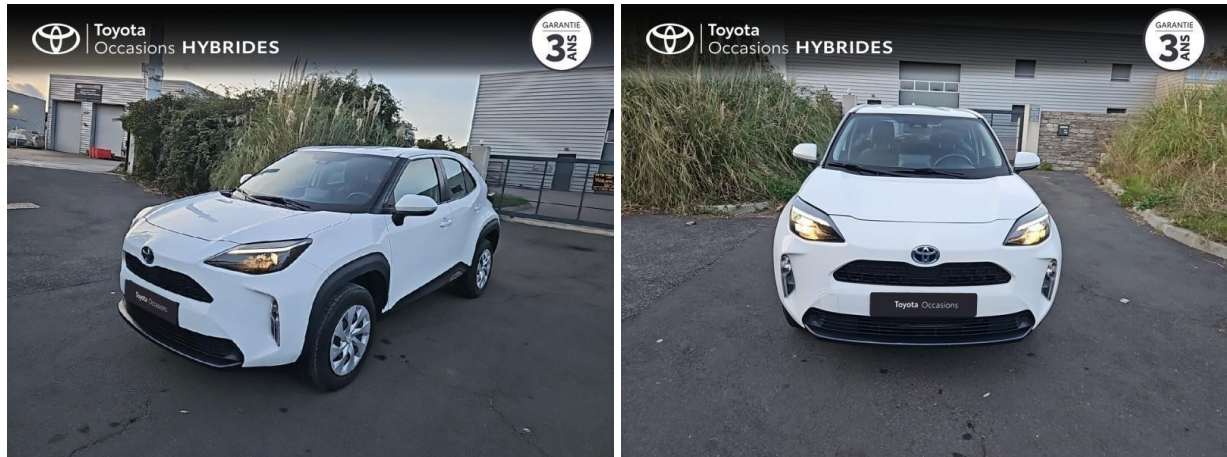

# TOYOTA YARIS CROSS 116H DYNAMIC MY22 D'OCCASION

**Occasion** TOYOTA Yaris Cross

116h Dynamic MY22

Toyota Montpellier

04 12 04 15 42

Prix :

20 990 €

Un crédit vous engage et doit être remboursé. Vérifiez vos capacités de remboursement avant de vous engager.

# Caractéristiques du véhicule

Kilométrage : 27 406 km

Nombre de portes : 5 portes

Puissance réelle : 92 ch

Année : 2023

Énergie : Hybride

Puissance fiscale : 5 CV

Boîte de vitesse : Automatique

Couleur : Blanc

Carrosserie : Tout Terrain

Garantie : Label Toyota Occasions 36 mois TFR 36 mois