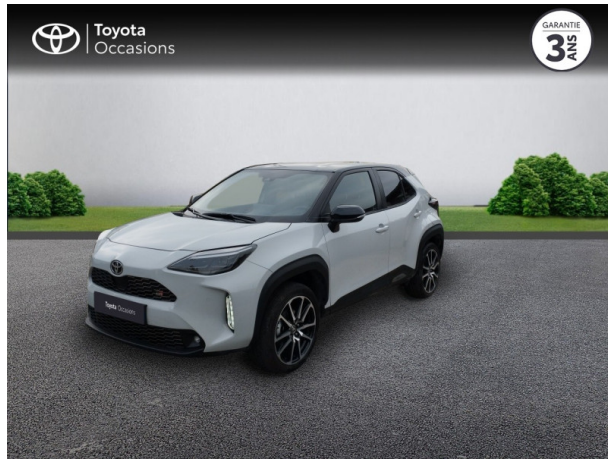

TOYOTA YARIS CROSS 116H GR SPORT MY22 D'OCCASION

Occasion TOYOTA Yaris Cross

116h GR Sport MY22

Toyota Montpellier

04 67 67 22 22

Prix :

28 390 €

Un crédit vous engage et doit être remboursé. Vérifiez vos capacités de remboursement avant de vous engager.

Caractéristiques du véhicule

- Kilométrage : 9 398 km
- Puissance réelle : 92 ch
- Énergie : Hybride
- Boîte de vitesse : Automatique
- Carrosserie : Tout Terrain
- Nombre de portes : 5 portes
- Année : 2023
- Puissance fiscale : 5 CV
- Couleur : Gris Chrome/Toit Noir (M)
- Garantie : Label Toyota Occasions 36 mois TFR 36 mois