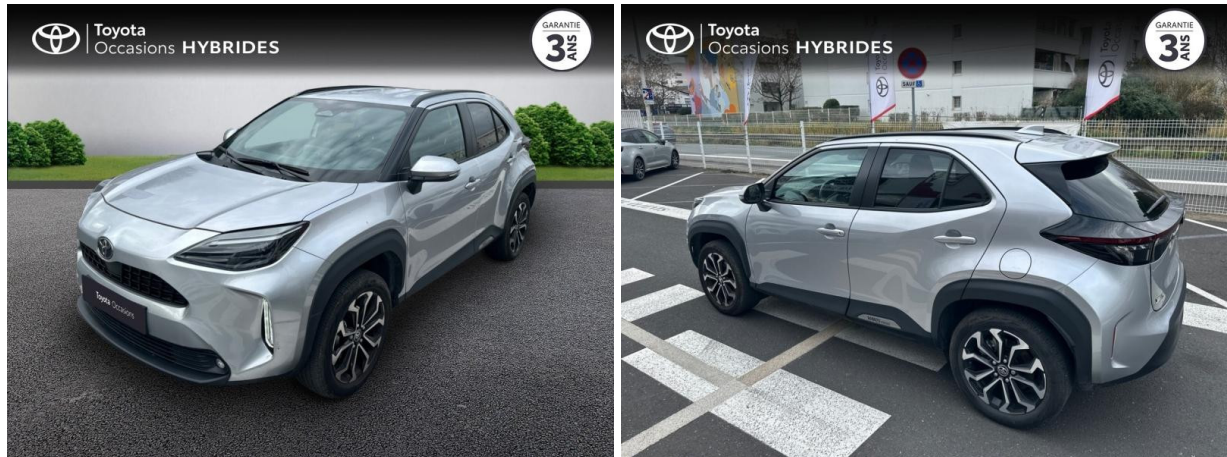

TOYOTA YARIS CROSS 130H DESIGN MC24 D'OCCASION

Occasion **TOYOTA Yaris Cross**

130h Design MC24

Toyota Montpellier

04 12 04 15 42

Prix :

25 990 €

Un crédit vous engage et doit être remboursé. Vérifiez vos capacités de remboursement avant de vous engager.

Caractéristiques du véhicule

Kilométrage : 20 559 km

Nombre de portes : 5 portes

Puissance réelle : 92 ch

Année : 2025

Énergie : Hybride

Puissance fiscale : 5 CV

Boîte de vitesse : Automatique