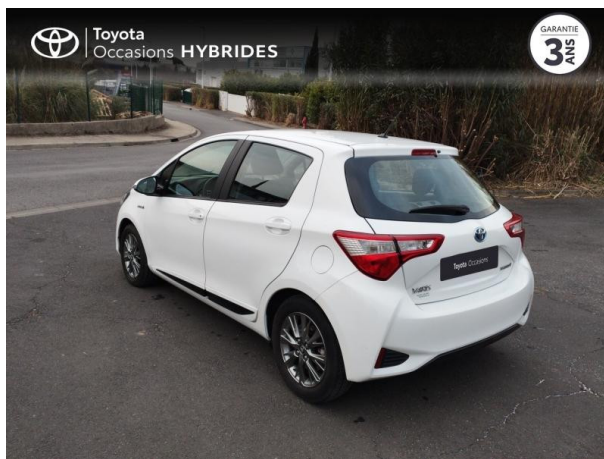

TOYOTA YARIS 100H DYNAMIC 5P RC19 D'OCCASION

Occasion **TOYOTA Yaris**

100h Dynamic 5p RC19

Toyota Montpellier

04 12 04 15 42

Prix :

14 990 €

Un crédit vous engage et doit être remboursé. Vérifiez vos capacités de remboursement avant de vous engager.

Caractéristiques du véhicule

- Kilométrage : 71 147 km
- Puissance réelle : 75 ch
- Énergie : Hybride
- Boîte de vitesse : Automatique
- Carrosserie : Berline
- Nombre de portes : 5 portes
- Année : 2018
- Puissance fiscale : 3 CV
- Couleur : Blanc
- Garantie : Label Toyota Occasions 36 mois TFR 36 mois