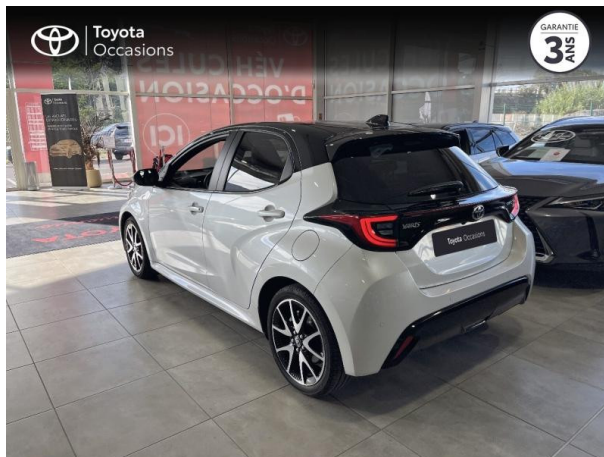

# TOYOTA YARIS 116H COLLECTION 5P MY22 D'OCCASION

**Occasion** TOYOTA Yaris

116h Collection 5p MY22

Toyota Montpellier

04 67 67 22 22

Prix :

21 990 €

Un crédit vous engage et doit être remboursé. Vérifiez vos capacités de remboursement avant de vous engager.

# Caractéristiques du véhicule

- Kilométrage : 41 257 km
- Puissance réelle : 92 ch
- Énergie : Hybride
- Boîte de vitesse : Automatique
- Carrosserie : Berline
- Nombre de portes : 5 portes
- Année : 2022
- Puissance fiscale : 5 CV
- Couleur : Bi-ton Blanc Lunaire / Toit noir
- Garantie : Label Toyota Occasions 36 mois TFR 36 mois

## Options

- Bi-ton Blanc Lunaire / Toit noir