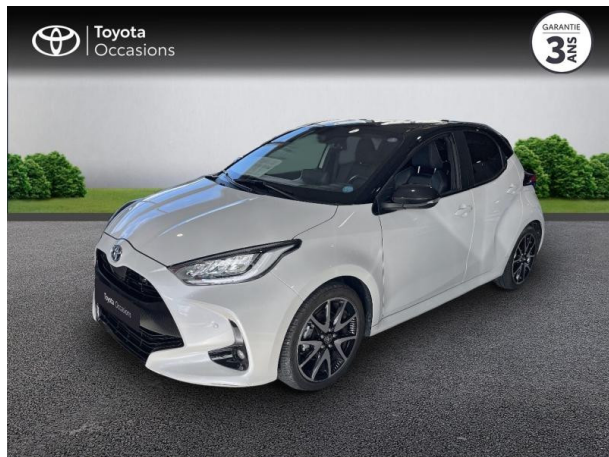

# TOYOTA YARIS 116H COLLECTION 5P MY22 D'OCCASION

**Occasion** TOYOTA Yaris

116h Collection 5p MY22

Toyota Montpellier

04 67 67 22 22

Prix :

21 990 €

Un crédit vous engage et doit être remboursé. Vérifiez vos capacités de remboursement avant de vous engager.

# Caractéristiques du véhicule

- Kilométrage : 41 257 km
- Puissance réelle : 92 ch
- Énergie : Hybride
- Boîte de vitesse : Automatique
- Carrosserie : Berline
- Nombre de portes : 5 portes
- Année : 2022
- Puissance fiscale : 5 CV
- Couleur : Bi-ton Blanc Lunaire / Toit noir
- Garantie : Label Toyota Occasions 36 mois TFR 36 mois

## Options

- Bi-ton Blanc Lunaire / Toit noir