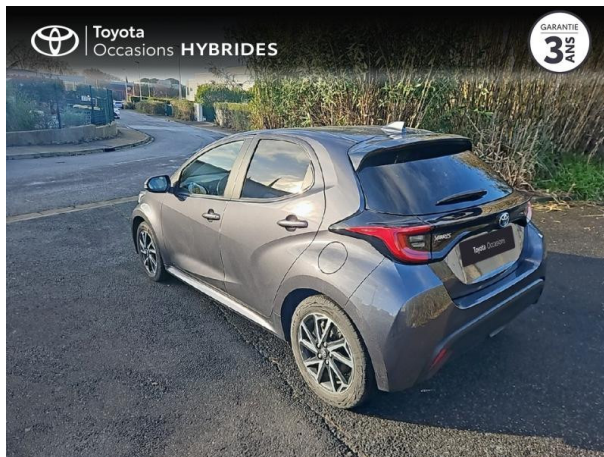

TOYOTA YARIS 116H DESIGN 5P MC24 D'OCCASION

Occasion **TOYOTA Yaris**

116h Design 5p MC24

Toyota Montpellier

04 12 04 15 42

Prix :

21 990 €

Un crédit vous engage et doit être remboursé. Vérifiez vos capacités de remboursement avant de vous engager.

Caractéristiques du véhicule

- Kilométrage : 19 667 km
- Puissance réelle : 92 ch
- Énergie : Hybride
- Boîte de vitesse : Automatique
- Carrosserie : Berline
- Nombre de portes : 5 portes
- Année : 2024
- Puissance fiscale : 5 CV
- Couleur : Gris Atlas (M)
- Garantie : Label Toyota Occasions 36 mois TFR 36 mois