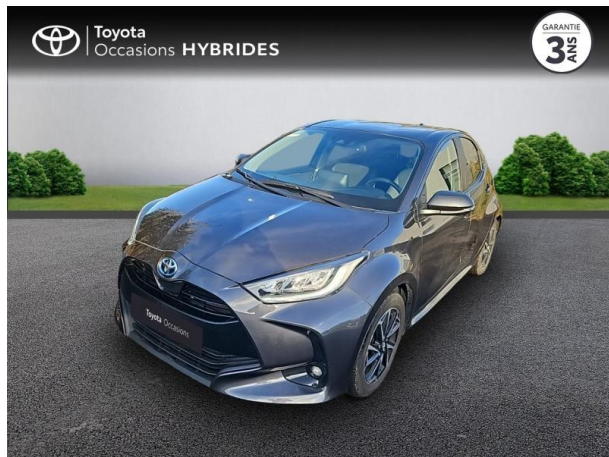

TOYOTA YARIS 116H DESIGN 5P MC24 D'OCCASION

Occasion **TOYOTA Yaris**

116h Design 5p MC24

Toyota Montpellier

04 12 04 15 42

Prix :

21 990 €

Un crédit vous engage et doit être remboursé. Vérifiez vos capacités de remboursement avant de vous engager.

Caractéristiques du véhicule

- Kilométrage : 19 667 km
- Puissance réelle : 92 ch
- Énergie : Hybride
- Boîte de vitesse : Automatique
- Carrosserie : Berline
- Nombre de portes : 5 portes
- Année : 2024
- Puissance fiscale : 5 CV
- Couleur : Gris Atlas (M)
- Garantie : Label Toyota Occasions 36 mois TFR 36 mois