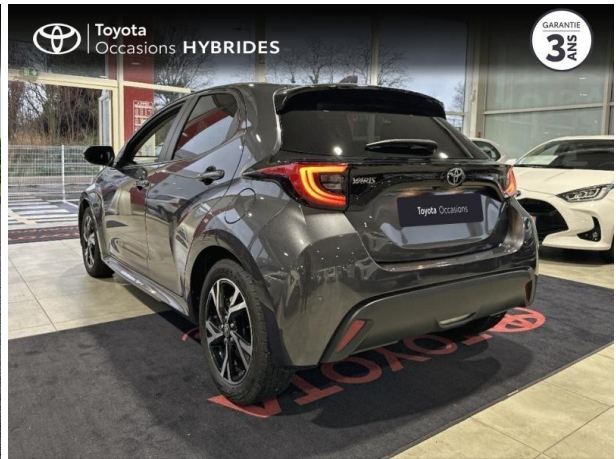

TOYOTA YARIS 116H DESIGN 5P MC24 D'OCCASION

Occasion **TOYOTA Yaris**

116h Design 5p MC24

Toyota Montpellier

04 12 04 15 42

Prix :

20 290 €

Un crédit vous engage et doit être remboursé. Vérifiez vos capacités de remboursement avant de vous engager.

Caractéristiques du véhicule

Kilométrage : 27 650 km

Nombre de portes : 5 portes

Puissance réelle : 92 ch

Année : 2024

Énergie : Hybride

Puissance fiscale : 5 CV

Boîte de vitesse : Automatique