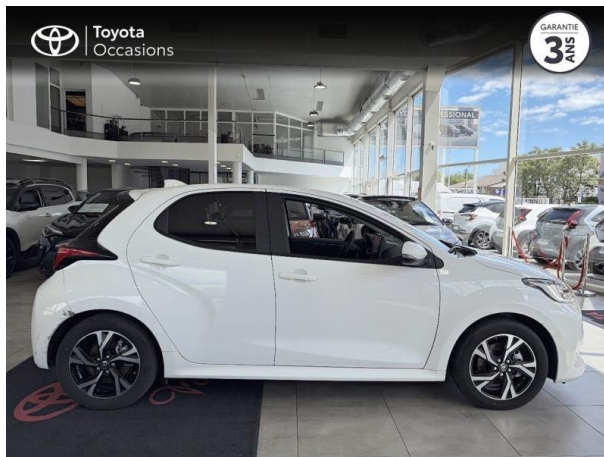

TOYOTA YARIS 116H DESIGN 5P MC24 D'OCCASION

Occasion **TOYOTA Yaris**

116h Design 5p MC24

Toyota Montpellier

04 12 04 15 42

Prix :

20 990 €

Un crédit vous engage et doit être remboursé. Vérifiez vos capacités de remboursement avant de vous engager.