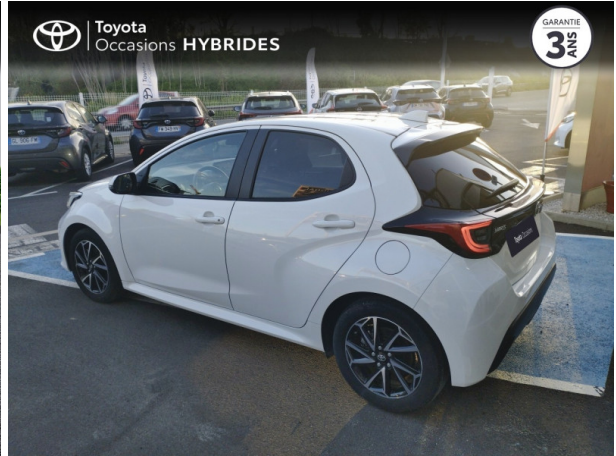

# TOYOTA YARIS 116H DESIGN 5P MY22 D'OCCASION

Occasion **TOYOTA Yaris**

116h Design 5p MY22

---

Toyota Montpellier

04 67 67 22 22

---

Prix :

# Caractéristiques du véhicule

- Kilométrage : 9 983 km
- Puissance réelle : 92 ch
- Énergie : Hybride
- Boîte de vitesse : Automatique
- Carrosserie : Berline
- Nombre de portes : 5 portes
- Année : 2022
- Puissance fiscale : 5 CV
- Couleur : Blanc
- Garantie : Label Toyota Occasions 36 mois TFR 36 mois