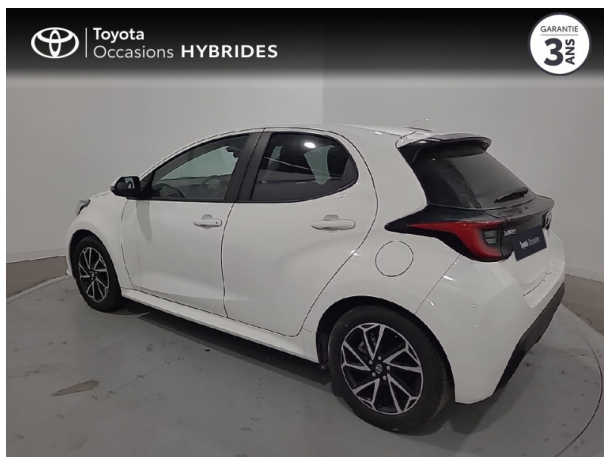

TOYOTA YARIS 116H DESIGN 5P MY22 D'OCCASION

Occasion **TOYOTA Yaris**

116h Design 5p MY22

Toyota Montpellier

04 67 67 22 22

Prix :

21 680 €

Un crédit vous engage et doit être remboursé. Vérifiez vos capacités de remboursement avant de vous engager.

Caractéristiques du véhicule

- Kilométrage : 12 504 km
- Puissance réelle : 92 ch
- Énergie : Hybride
- Boîte de vitesse : Automatique
- Carrosserie : Berline
- Nombre de portes : 5 portes
- Année : 2022
- Puissance fiscale : 5 CV
- Couleur : Blanc
- Garantie : Label Toyota Occasions 36 mois TFR 36 mois