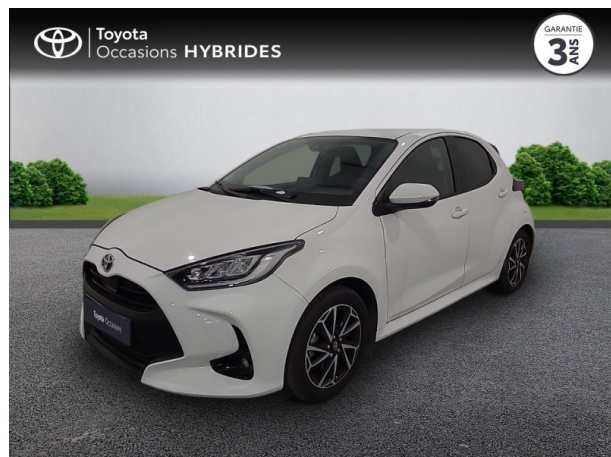

TOYOTA YARIS 116H DESIGN 5P MY22 D'OCCASION

Occasion **TOYOTA Yaris**

116h Design 5p MY22

Toyota Montpellier

04 67 67 22 22

Prix :

21 680 €

Un crédit vous engage et doit être remboursé. Vérifiez vos capacités de remboursement avant de vous engager.

Caractéristiques du véhicule

- Kilométrage : 12 504 km
- Puissance réelle : 92 ch
- Énergie : Hybride
- Boîte de vitesse : Automatique
- Carrosserie : Berline
- Nombre de portes : 5 portes
- Année : 2022
- Puissance fiscale : 5 CV
- Couleur : Blanc
- Garantie : Label Toyota Occasions 36 mois TFR 36 mois