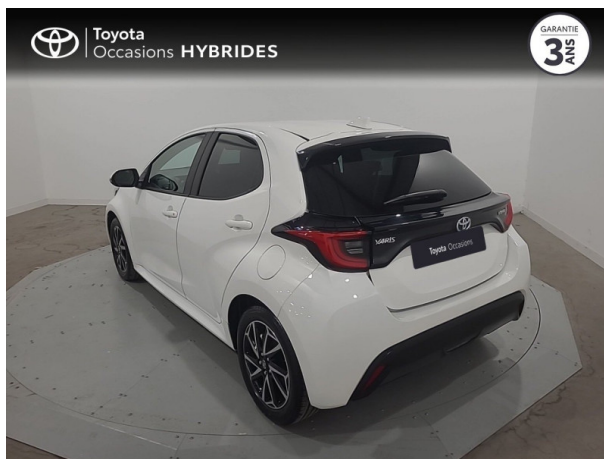

TOYOTA YARIS 116H DESIGN 5P MY22 D'OCCASION

Occasion **TOYOTA Yaris**

116h Design 5p MY22

Toyota Montpellier

04 67 67 22 22

Prix :

21 680 €

Un crédit vous engage et doit être remboursé. Vérifiez vos capacités de remboursement avant de vous engager.

Caractéristiques du véhicule

- Kilométrage : 12 521 km
- Puissance réelle : 92 ch
- Énergie : Hybride
- Boîte de vitesse : Automatique
- Carrosserie : Berline
- Nombre de portes : 5 portes
- Année : 2022
- Puissance fiscale : 5 CV
- Couleur : Blanc
- Garantie : Label Toyota Occasions 36 mois TFR 36 mois