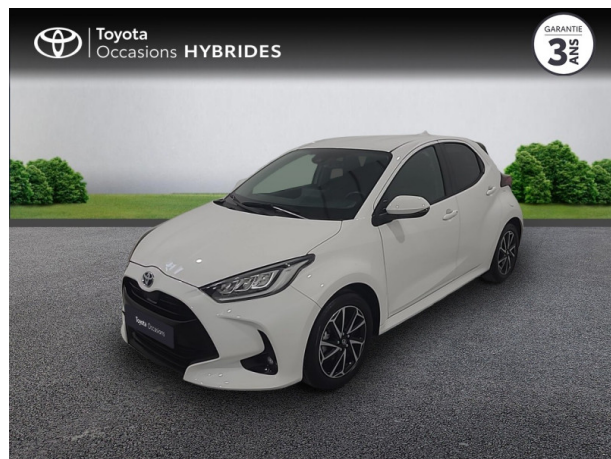

TOYOTA YARIS 116H DESIGN 5P MY22 D'OCCASION

Occasion **TOYOTA Yaris**

116h Design 5p MY22

Toyota Montpellier

04 67 67 22 22

Prix :

21 680 €

Un crédit vous engage et doit être remboursé. Vérifiez vos capacités de remboursement avant de vous engager.

Caractéristiques du véhicule

- Kilométrage : 12 521 km
- Puissance réelle : 92 ch
- Énergie : Hybride
- Boîte de vitesse : Automatique
- Carrosserie : Berline
- Nombre de portes : 5 portes
- Année : 2022
- Puissance fiscale : 5 CV
- Couleur : Blanc
- Garantie : Label Toyota Occasions 36 mois TFR 36 mois