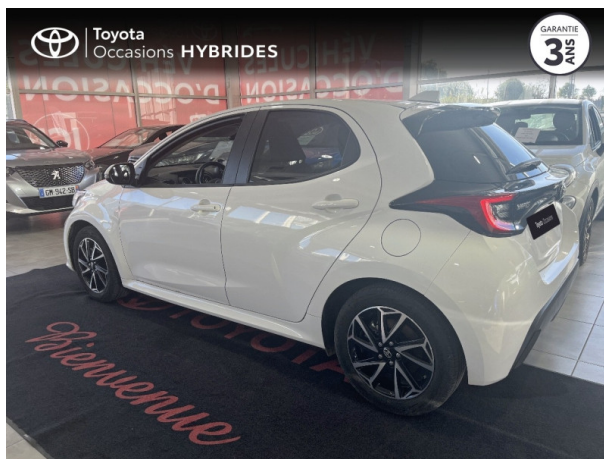

TOYOTA YARIS 116H DESIGN 5P MY22 D'OCCASION

Occasion **TOYOTA Yaris**

116h Design 5p MY22

Toyota Montpellier

04 67 67 22 22

Prix :

20 990 €

Un crédit vous engage et doit être remboursé. Vérifiez vos capacités de remboursement avant de vous engager.

Caractéristiques du véhicule

- Kilométrage : 13 299 km
- Puissance réelle : 92 ch
- Énergie : Hybride
- Boîte de vitesse : Automatique
- Carrosserie : Berline
- Nombre de portes : 5 portes
- Année : 2022
- Puissance fiscale : 5 CV
- Couleur : Blanc
- Garantie : Label Toyota Occasions 36 mois IC 36 mois