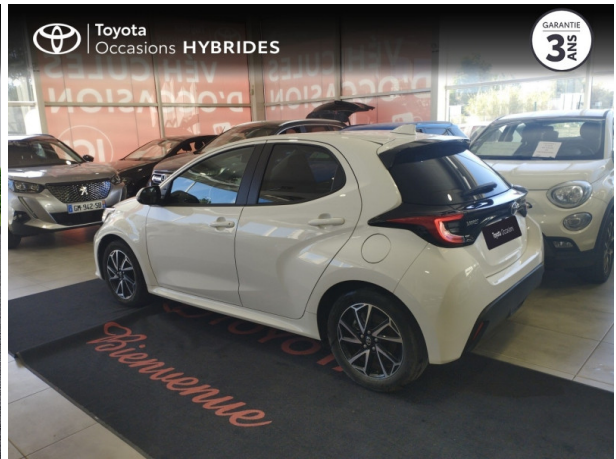

TOYOTA YARIS 116H DESIGN 5P MY22 D'OCCASION

Occasion **TOYOTA Yaris**

116h Design 5p MY22

Toyota Montpellier

04 67 67 22 22

Prix :

19 990 €

Un crédit vous engage et doit être remboursé. Vérifiez vos capacités de remboursement avant de vous engager.

Caractéristiques du véhicule

- Kilométrage : 11 786 km
- Puissance réelle : 92 ch
- Énergie : Hybride
- Boîte de vitesse : Automatique
- Carrosserie : Berline
- Nombre de portes : 5 portes
- Année : 2022
- Puissance fiscale : 5 CV
- Couleur : Blanc
- Garantie : Label Toyota Occasions 36 mois TFR 36 mois