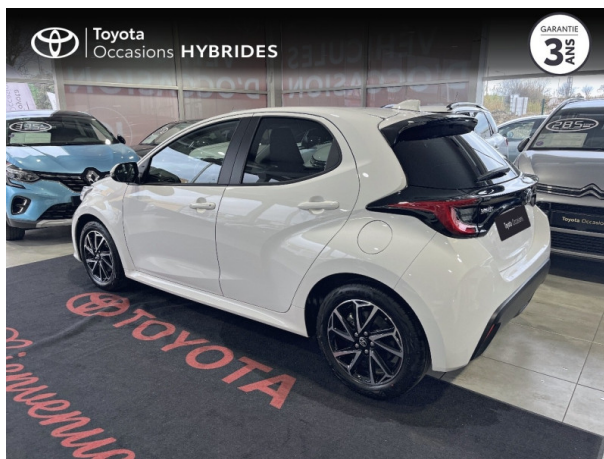

TOYOTA YARIS 116H DESIGN 5P MY22 D'OCCASION

Occasion **TOYOTA Yaris**

116h Design 5p MY22

Toyota Montpellier

04 67 67 22 22

Prix :

19 990 €

Un crédit vous engage et doit être remboursé. Vérifiez vos capacités de remboursement avant de vous engager.

Caractéristiques du véhicule

- Kilométrage : 4 293 km
- Puissance réelle : 92 ch
- Énergie : Hybride
- Boîte de vitesse : Automatique
- Carrosserie : Berline
- Nombre de portes : 5 portes
- Année : 2022
- Puissance fiscale : 5 CV
- Couleur : Blanc
- Garantie : Label Toyota Occasions 36 mois TFR 36 mois