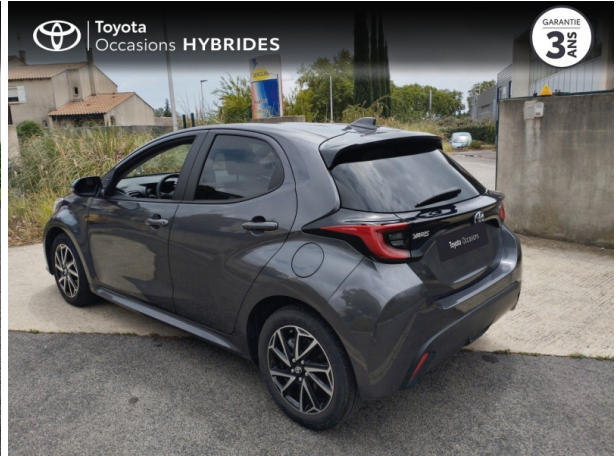

TOYOTA YARIS 116H DESIGN 5P MY22 D'OCCASION

Occasion **TOYOTA Yaris**

116h Design 5p MY22

Toyota Montpellier

04 67 67 22 22

Prix :

20 900 €

Un crédit vous engage et doit être remboursé. Vérifiez vos capacités de remboursement avant de vous engager.

Caractéristiques du véhicule

- Kilométrage : 15 320 km
- Puissance réelle : 92 ch
- Énergie : Hybride
- Boîte de vitesse : Automatique
- Carrosserie : Berline
- Nombre de portes : 5 portes
- Année : 2023
- Puissance fiscale : 5 CV
- Couleur : Gris Atlas (M)
- Garantie : Label Toyota Occasions 36 mois TFR 36 mois