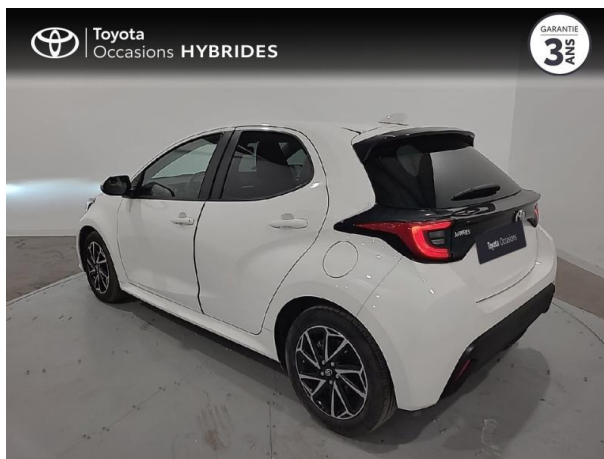

TOYOTA YARIS 116H DESIGN 5P MY22 D'OCCASION

Occasion **TOYOTA Yaris**

116h Design 5p MY22

Toyota Montpellier

04 12 04 15 42

Prix :

18 990 €

Un crédit vous engage et doit être remboursé. Vérifiez vos capacités de remboursement avant de vous engager.

Caractéristiques du véhicule

- Kilométrage : 20 631 km
- Puissance réelle : 92 ch
- Énergie : Hybride
- Boîte de vitesse : Automatique
- Carrosserie : Berline
- Nombre de portes : 5 portes
- Année : 2022
- Puissance fiscale : 5 CV
- Couleur : Blanc
- Garantie : Label Toyota Occasions 36 mois TFR 36 mois