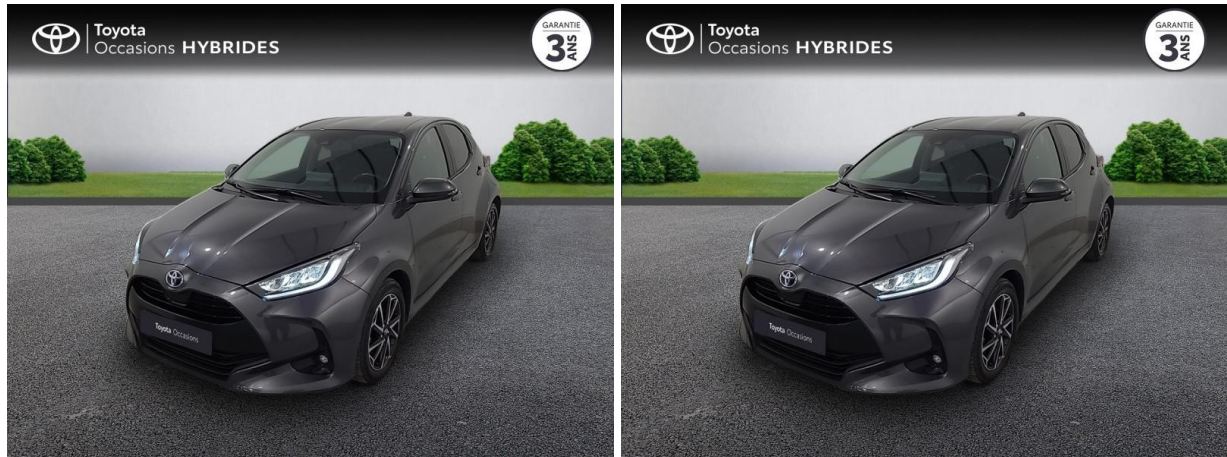

TOYOTA YARIS 116H DESIGN 5P MY22 D'OCCASION

Occasion **TOYOTA Yaris**

116h Design 5p MY22

Toyota Montpellier

04 12 04 15 42

Prix :

20 990 €

Un crédit vous engage et doit être remboursé. Vérifiez vos capacités de remboursement avant de vous engager.

Caractéristiques du véhicule

- Kilométrage : 11 056 km
- Puissance réelle : 92 ch
- Énergie : Hybride
- Boîte de vitesse : Automatique
- Carrosserie : Berline
- Nombre de portes : 5 portes
- Année : 2023
- Puissance fiscale : 5 CV
- Couleur : Gris Atlas (M)
- Garantie : Label Toyota Occasions 36 mois TFR 36 mois