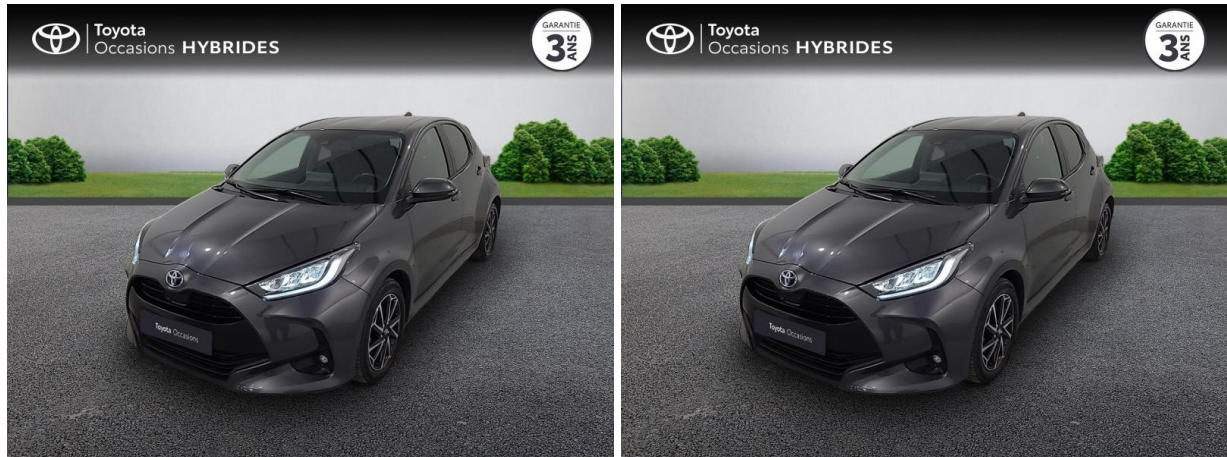

TOYOTA YARIS 116H DESIGN 5P MY22 D'OCCASION

Occasion **TOYOTA Yaris**

116h Design 5p MY22

Toyota Montpellier

04 12 04 15 42

Prix :

18 990 €

Un crédit vous engage et doit être remboursé. Vérifiez vos capacités de remboursement avant de vous engager.

Caractéristiques du véhicule

- Kilométrage : 25 303 km
- Puissance réelle : 92 ch
- Énergie : Hybride
- Boîte de vitesse : Automatique
- Carrosserie : Berline
- Nombre de portes : 5 portes
- Année : 2022
- Puissance fiscale : 5 CV
- Couleur : Gris Atlas (M)
- Garantie : Label Toyota Occasions 36 mois TFR 36 mois