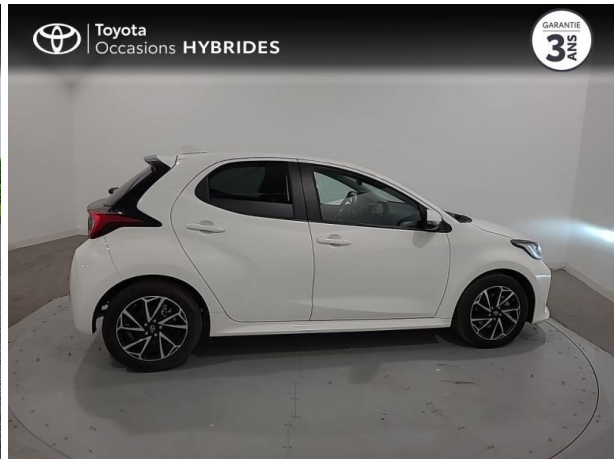

# TOYOTA YARIS 116H DESIGN 5P MY22 D'OCCASION

Occasion **TOYOTA Yaris**

116h Design 5p MY22

---

Toyota Montpellier

04 12 04 15 42

---

Prix :

# Caractéristiques du véhicule

Kilométrage : 29 880 km

Nombre de portes : 5 portes

Puissance réelle : 92 ch

Année : 2022

Énergie : Hybride

Puissance fiscale : 5 CV

Boîte de vitesse : Automatique

Couleur : Blanc

Carrosserie : Berline

Garantie : Label Toyota Occasions 36 mois TFR 36 mois