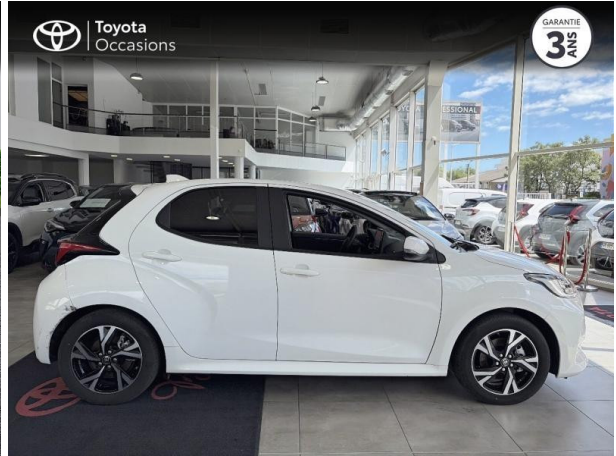

TOYOTA YARIS 116H DESIGN 5P MY25 D'OCCASION

Occasion **TOYOTA Yaris**

116h Design 5p MY25

Toyota Montpellier

04 12 04 15 42

Prix :

21 990 €

Un crédit vous engage et doit être remboursé. Vérifiez vos capacités de remboursement avant de vous engager.