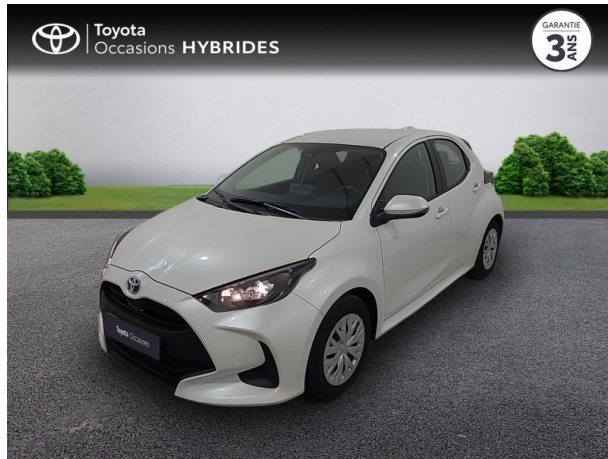

# TOYOTA YARIS 116H DYNAMIC 5P MY21 D'OCCASION

Occasion **TOYOTA Yaris**

116h Dynamic 5p MY21

---

Toyota Montpellier

04 67 67 22 22

---

Prix :

# Caractéristiques du véhicule

- Kilométrage : 35 638 km
- Puissance réelle : 92 ch
- Énergie : Hybride
- Boîte de vitesse : Automatique
- Carrosserie : Berline
- Nombre de portes : 5 portes
- Année : 2022
- Puissance fiscale : 5 CV
- Couleur : Blanc
- Garantie : Label Toyota Occasions 36 mois TFR 36 mois