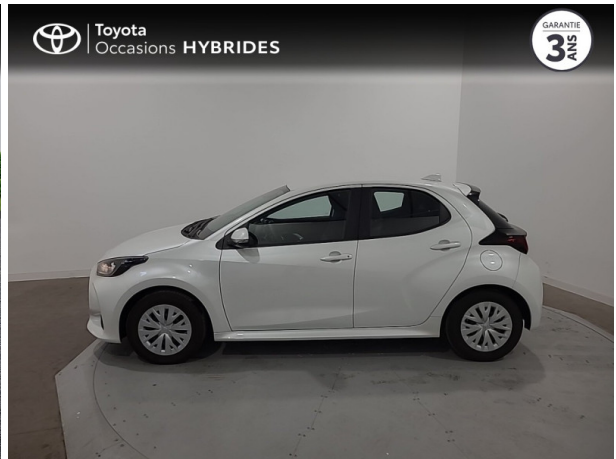

# TOYOTA YARIS 116H DYNAMIC 5P MY21 D'OCCASION

Occasion **TOYOTA Yaris**

116h Dynamic 5p MY21

---

Toyota Montpellier

04 67 67 22 22

---

Prix :

# Caractéristiques du véhicule

- Kilométrage : 35 638 km
- Puissance réelle : 92 ch
- Énergie : Hybride
- Boîte de vitesse : Automatique
- Carrosserie : Berline
- Nombre de portes : 5 portes
- Année : 2022
- Puissance fiscale : 5 CV
- Couleur : Blanc
- Garantie : Label Toyota Occasions 36 mois TFR 36 mois