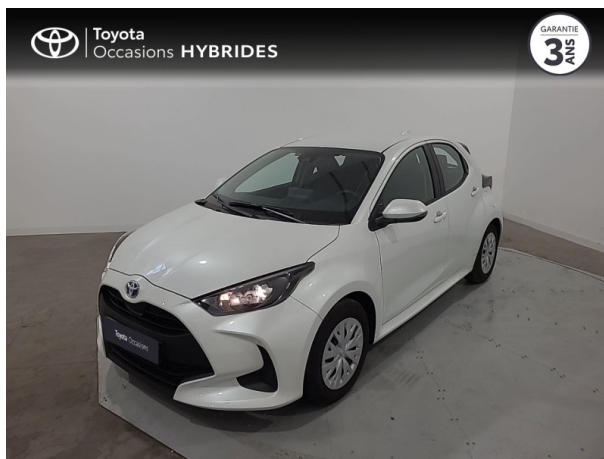

TOYOTA YARIS 116H DYNAMIC 5P MY21 D'OCCASION

Occasion **TOYOTA Yaris**

116h Dynamic 5p MY21

Toyota Montpellier

04 67 67 22 22

Prix :

18 980 €

Un crédit vous engage et doit être remboursé. Vérifiez vos capacités de remboursement avant de vous engager.

Caractéristiques du véhicule

- Kilométrage : 9 232 km
- Puissance réelle : 92 ch
- Énergie : Hybride
- Boîte de vitesse : Automatique
- Carrosserie : Berline
- Nombre de portes : 5 portes
- Année : 2022
- Puissance fiscale : 5 CV
- Couleur : Blanc
- Garantie : Label Toyota Occasions 36 mois TFR 36 mois