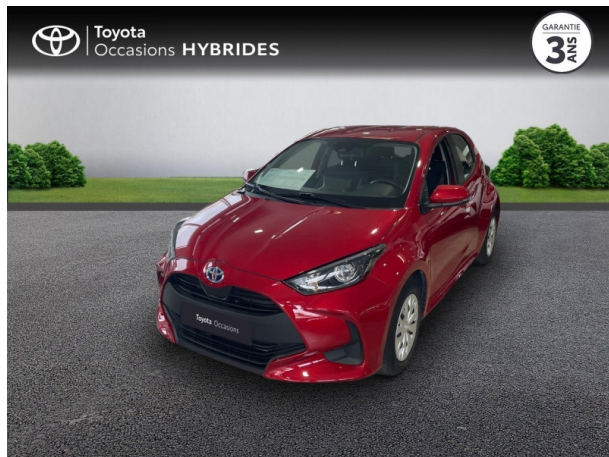

# TOYOTA YARIS 116H DYNAMIC 5P MY21 D'OCCASION

Occasion **TOYOTA Yaris**

116h Dynamic 5p MY21

Toyota Montpellier

04 67 67 22 22

Prix :

17 990 €

Un crédit vous engage et doit être remboursé. Vérifiez vos capacités de remboursement avant de vous engager.

# Caractéristiques du véhicule

- Kilométrage : 26 666 km
- Puissance réelle : 92 ch
- Énergie : Hybride
- Boîte de vitesse : Automatique
- Carrosserie : Berline
- Nombre de portes : 5 portes
- Année : 2022
- Puissance fiscale : 5 CV
- Couleur : Rouge Intense (N)
- Garantie : Label Toyota Occasions 36 mois TFR 36 mois