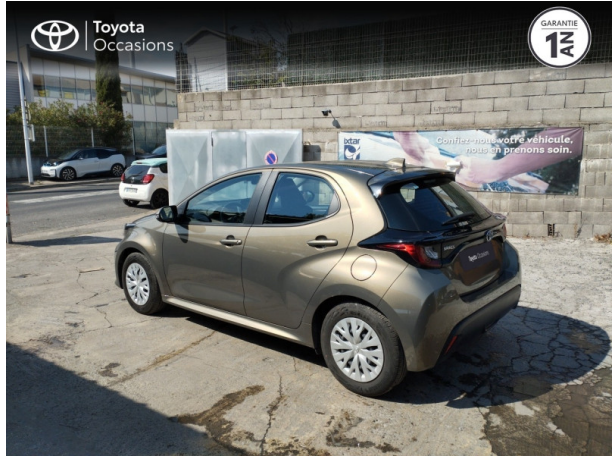

# TOYOTA YARIS 116H DYNAMIC 5P MY22 D'OCCASION

**Occasion** TOYOTA Yaris

116h Dynamic 5p MY22

---

Toyota Montpellier

04 67 67 22 22

---

Prix :

# Caractéristiques du véhicule

- Kilométrage : 12 125 km
- Puissance réelle : 92 ch
- Énergie : Hybride
- Boîte de vitesse : Automatique
- Carrosserie : Berline
- Nombre de portes : 5 portes
- Année : 2023
- Puissance fiscale : 5 CV
- Couleur : Bronze Impérial (M)
- Garantie : Label Toyota Occasions 36 mois TFR 36 mois