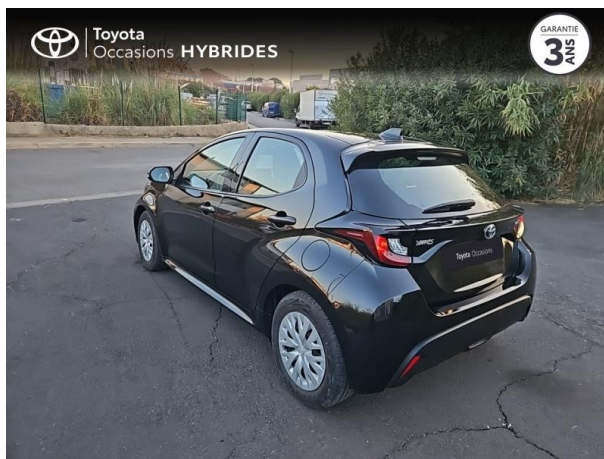

# TOYOTA YARIS 116H DYNAMIC 5P MY22 D'OCCASION

Occasion **TOYOTA Yaris**

116h Dynamic 5p MY22

---

Toyota Montpellier

04 12 04 15 42

---

Prix :

# Caractéristiques du véhicule

- Kilométrage : 63 302 km
- Puissance réelle : 92 ch
- Énergie : Hybride
- Boîte de vitesse : Automatique
- Carrosserie : Berline
- Nombre de portes : 5 portes
- Année : 2022
- Puissance fiscale : 5 CV
- Couleur : Noir Intense (M)
- Garantie : Label Toyota Occasions 36 mois TFR 36 mois