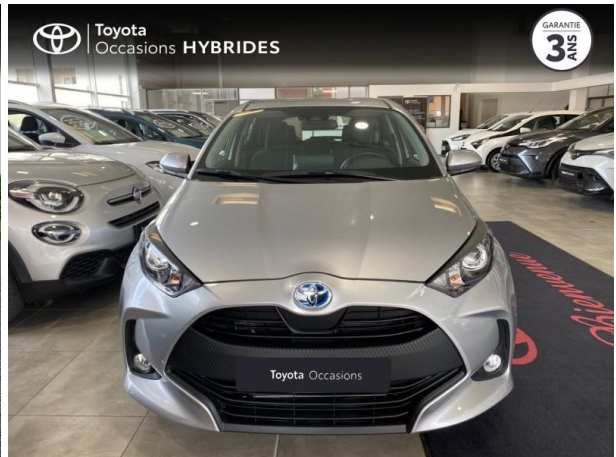

# TOYOTA YARIS 116H DYNAMIC 5P MY22 D'OCCASION

Occasion **TOYOTA Yaris**

116h Dynamic 5p MY22

---

Toyota Montpellier

04 12 04 15 42

---

Prix :

# Caractéristiques du véhicule

Kilométrage : 4 875 km

Nombre de portes : 5 portes

Puissance réelle : 92 ch

Année : 2023

Énergie : Hybride

Puissance fiscale : 5 CV

Boîte de vitesse : Automatique

Couleur : Gris Minéral (M)

Carrosserie : Berline

Garantie : Label Toyota Occasions 36 mois TFR 36 mois